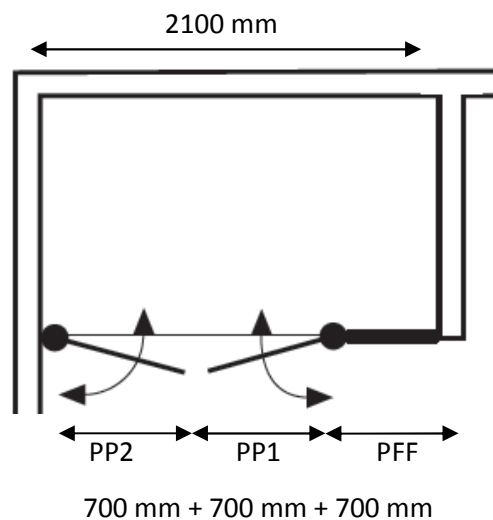

LES PAROIS DE DOUCHE

FICHE TECHNIQUE PAROIS DE DOUCHE AVEC PORTE 2 PANNEAUX PIVOTANTS + 1 PANNEAU FIXE FRONTAL

INSTALLATION EN NICHE

Réf : SP 00 370 S

Prix public indicatif HT: 1050,00 €

La paroi de douche en niche correspond à un schéma d'implantation classique pour le remplacement de votre baignoire. Elle est composée d'un panneau fixe frontale pour éviter les éclaboussures sur un meuble sanitaire, et de deux portes mi-hauteur pour faciliter l'accès en fauteuil, ainsi qu'un rail de douche.

CARACTERISTIQUES TECHNIQUES

Ensemble de douche frontal comprend :

- Un panneau fixe hauteur 1900 mm, largeur à définir (mini 300)
- Deux portes pivotantes hauteur 900 mm
- Rail de douche
- Rideau de douche

AVANTAGES PRODUIT

- Facilité d'entretien
- Vitrage incassable en polycarbonate « gouttes d'eau »
- Les portes pivotantes extérieur/intérieur mi-hauteur permettent l'intervention d'une tierce personne pour la toilette et favorisent l'accès à la douche
- Relevage automatique de la porte de 5 mm lors du pivotement, dégageant le joint bas : moins d'usure, manipulation plus facile
- Pose facile