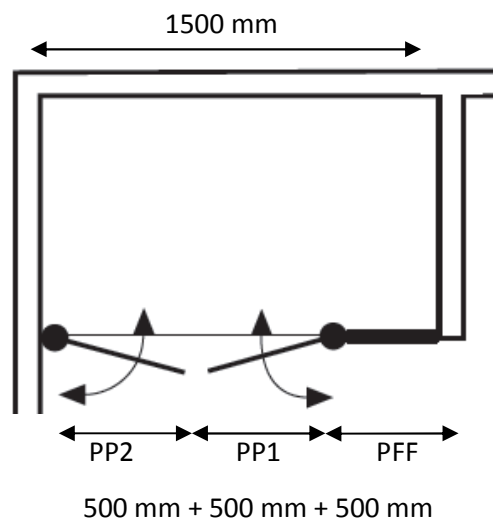

LES PAROIS DE DOUCHE

FICHE TECHNIQUE PAROIS DE DOUCHE AVEC PORTE 2 PANNEAUX PIVOTANTS + 1 PANNEAU FIXE FRONTAL

INSTALLATION EN NICHE

Réf : SP 00 350 S

Prix public indicatif HT: 950,00 €

La paroi de douche en niche correspond à un schéma d'implantation classique pour le remplacement de votre baignoire. Elle est composée d'un panneau fixe frontale pour éviter les éclaboussures sur un meuble sanitaire, et de deux portes mi-hauteur pour faciliter l'accès en fauteuil, ainsi qu'un rail de douche.

CARACTERISTIQUES TECHNIQUES

- Ensemble de douche frontal comprend :
- Un panneau fixe hauteur 1900 mm, largeur à définir (mini 300)
 - Deux portes pivotantes hauteur 900 mm
 - Rail de douche
 - Rideau de douche

AVANTAGES PRODUIT

- Facilité d'entretien
- Vitrage incassable en polycarbonate « gouttes d'eau »
- Les portes pivotantes extérieur/intérieur mi-hauteur permettent l'intervention d'une tierce personne pour la toilette et favorisent l'accès à la douche
- Relevage automatique de la porte de 5 mm lors du pivotement, dégageant le joint bas : moins d'usure, manipulation plus facile
- Pose facile