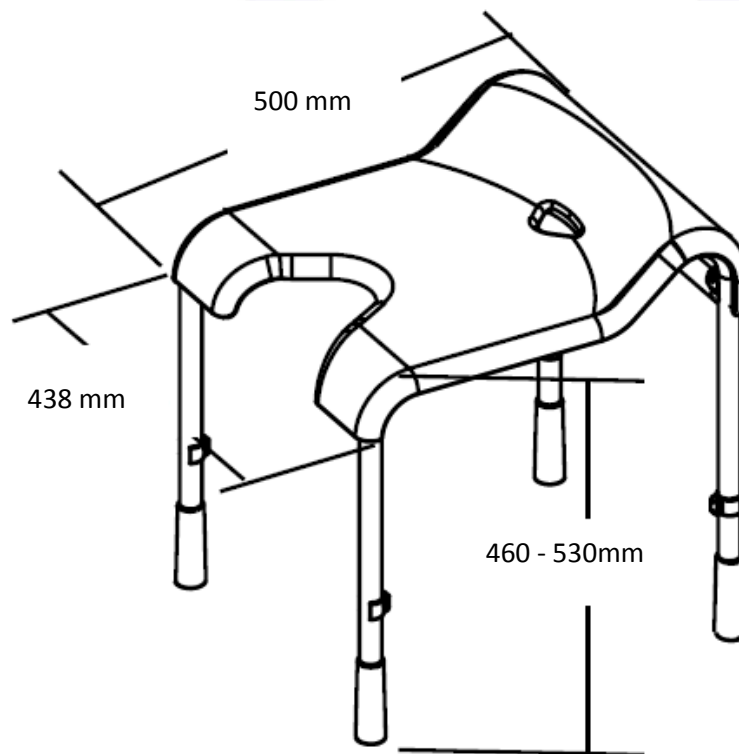

LES TABOURETS DE DOUCHE

FICHE TECHNIQUE TABOURET DE DOUCHE

Réf: SI 00 765

Prix public indicatif HT: 295,00 €

Avec sa surface d'assise importante, le tabouret de douche offre la possibilité de se positionner à l'intérieur ou à l'extérieur de la douche devant le lavabo. Innovant et pratique, ce matériel vous assurera une sécurité et confort optimal.

CARACTERISTIQUES TECHNIQUES

- Tabouret de douche sans accoudoirs.
- Assise trouée et échancrée – coloris blanc
- Pieds chromés réglables en hauteur
- Dossier ergonomique

AVANTAGES PRODUIT

- Résiste à des charges allant jusqu'à 150 kg
- Sécurité : assise stable et ergonomique
- Facilité d'entretien
- Design élégant