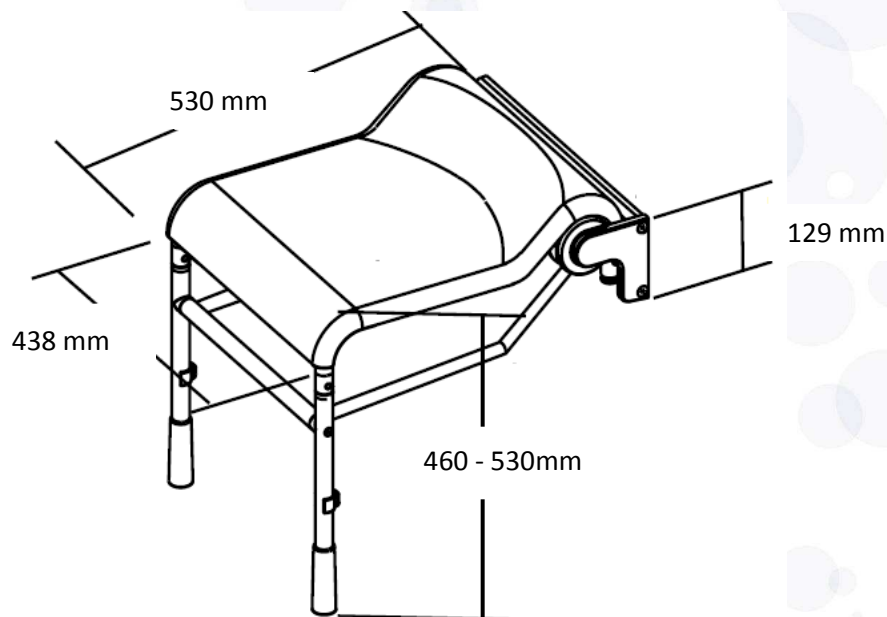

# FICHE TECHNIQUE SIEGE DE DOUCHE

Réf: SI 00 535

Prix public indicatif HT: 490,00 €

Conçus avec des matériaux de grande qualité et de forme ergonomique, les sièges IDHRA allient à la fois design élégant et confort maximal qui valorisent votre salle de bains.

Les sièges de douche offrent la possibilité de faire sa toilette en position assise ; prendre sa douche n'est plus une contrainte mais redevient ainsi un instant de détente et de relaxation en toute sécurité.

## CARACTERISTIQUES TECHNIQUES

- Siège de douche rabattable sans accoudoir.
- Assise pleine – coloris blanc
- Pieds chromés rabattables réglables en hauteur
- Dossier ergonomique