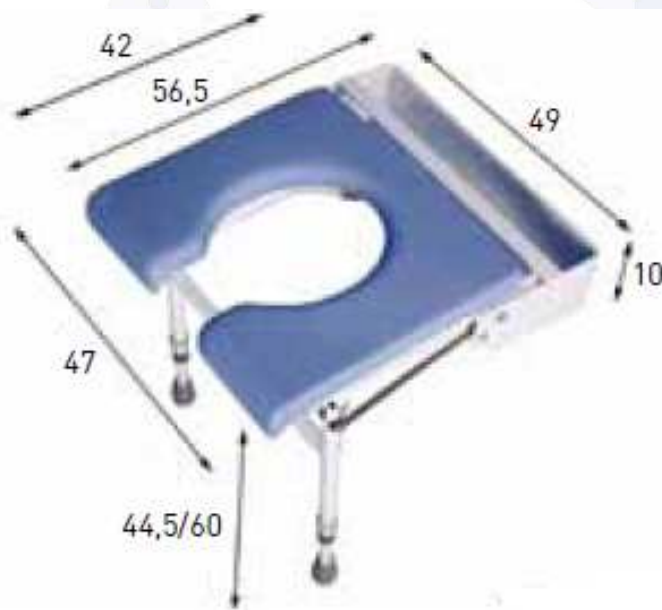

LES SIEGES

FICHE TECHNIQUE SIEGE DE DOUCHE

Réf: SI 00 340 A

Prix public indicatif HT: 175,00 €

Fixés au mur ou à l'intérieur des cabines intégrales, les sièges de douche offrent la possibilité de faire sa toilette en position assise. Ils sont entièrement rabattables et libèrent ainsi l'espace à l'intérieur de la douche. De finition blanche laquée époxy, la structure en acier ou en aluminium de chaque siège résiste à des charges allant jusqu'à 190 kg. Les assises et les dossierers sont amovibles pour permettre un nettoyage de l'ensemble du produit.

CARACTERISTIQUES TECHNIQUES

- Siège de douche rabattable sans accoudoir
- Largeur repliée : 230 mm
- Pieds rabattables réglables en hauteur
- Assise rembourrée et échancrée
- Aluminium laqué blanc
- Visserie non fournie