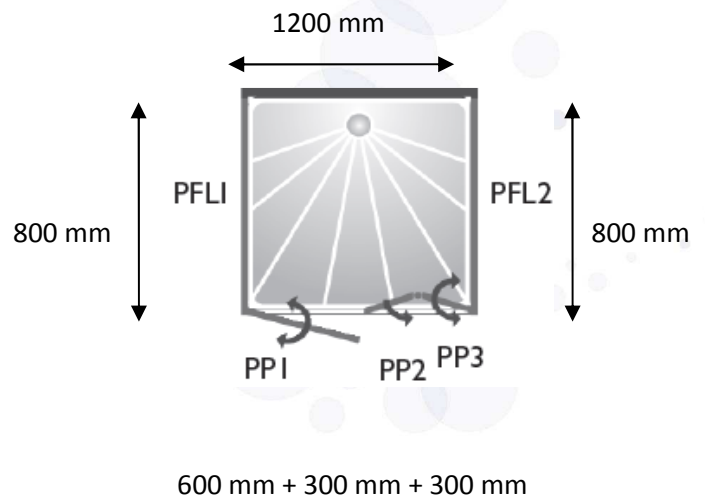

LES PAROIS DE DOUCHE

FICHE TECHNIQUE PAROIS DE DOUCHE AVEC PORTE 1 PANNEAU PIVOTANT (PO 01 290) A GAUCHE + 2 PANNEAUX REPLIABLES A DROITE INSTALLATION EN FACADE

Réf : PA 04 790 S

Prix public indicatif HT: 1475,00 €

L'accès à la douche se fait par deux panneaux repliables et un panneau pivotant à définir en fonction de l'espace disponible à l'intérieur de la salle de bains. Les deux panneaux latéraux restent fixes du fait de la présence éventuelle d'éléments sanitaires. Possibilité de commander les panneaux à mi-hauteur avec rideaux de douche au choix.

	Hauteur (mm)
Panneau fixe latéral gauche	1900
Panneau fixe latéral droit	1900
Portes pivotantes	900

CARACTERISTIQUES TECHNIQUES

- Parois de douche mi-hauteur comprend :
- Deux panneaux latéraux fixes hauteur 1900 mm
- Portes frontales repliables et pivotante à mi-hauteur 900 mm avec rail et rideau de douche grande hauteur (option)
- Deux profilés muraux compensateurs
- Deux profilés d'angle compensateurs
- Quatre caches de finition visserie
- Un sachet de visserie

AVANTAGES PRODUIT

- Facilité d'entretien
- Vitrage incassable en polycarbonate « gouttes d'eau »
- Les portes repliables et pivotantes extérieur/intérieur mi-hauteur permettent l'intervention d'une tierce personne pour la toilette et favorisent l'accès à la douche
- Relevage automatique de la porte de 5 mm lors du pivotement, dégageant le joint bas : moins d'usure, manipulation plus facile
- Pose facile