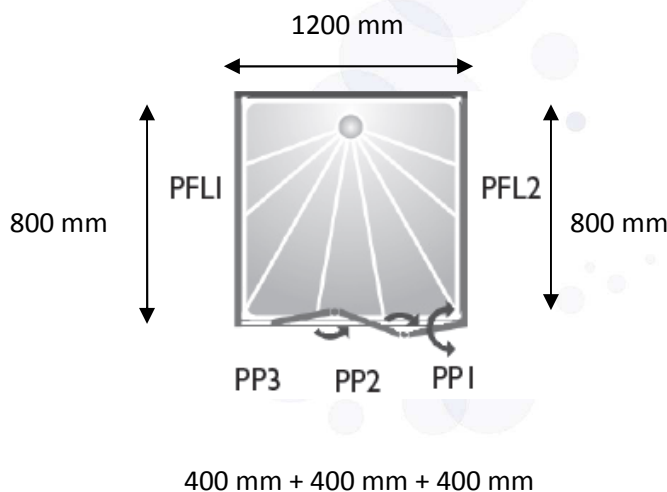

LES PAROIS DE DOUCHE

FICHE TECHNIQUE PAROIS DE DOUCHE AVEC PORTE 3 PANNEAUX REPLIABLES (PO 01 150) A DROITE INSTALLATION EN FACADE Réf : PA 04 655 S

Prix public indicatif HT: 1475,00 €

L'accès à la douche se fait par trois panneaux repliables à définir en fonction de l'espace disponible à l'intérieur de la salle de bains. Les deux panneaux latéraux restent fixes du fait de la présence éventuelle d'éléments sanitaires. Possibilité de commander les panneaux à mi-hauteur avec rideaux de douche au choix.

	Hauteur (mm)
Panneau fixe latéral gauche	1900
Panneau fixe latéral droit	1900
Portes pivotantes	900

CARACTERISTIQUES TECHNIQUES

- Parois de douche mi-hauteur comprend :
- Deux panneaux latéraux fixes hauteur 1900 mm
- Portes frontales repliables à mi-hauteur 900 mm avec rail et rideau de douche grande hauteur (option)
- Deux profilés muraux compensateurs
- Deux profilés d'angle compensateurs
- Quatre caches de finition visserie
- Un sachet de visserie

AVANTAGES PRODUIT

- Facilité d'entretien
- Vitrage incassable en polycarbonate « gouttes d'eau »
- Les portes repliables extérieur/intérieur mi-hauteur permettent l'intervention d'une tierce personne pour la toilette et favorisent l'accès à la douche
- Relevage automatique de la porte de 5 mm lors du pivotement, dégageant le joint bas : moins d'usure, manipulation plus facile
- Pose facile