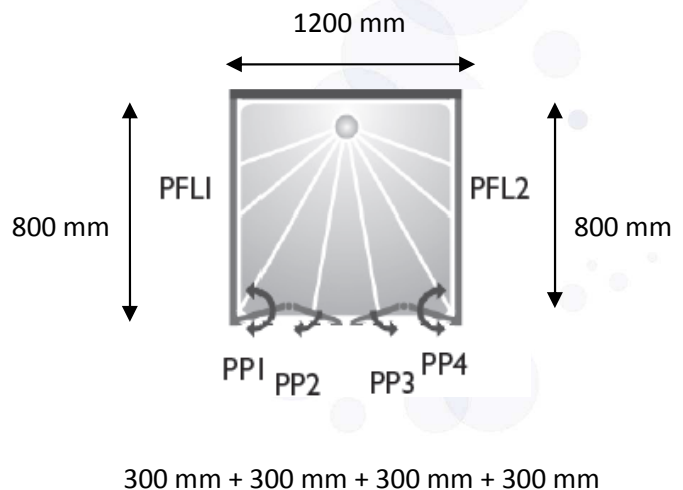

LES PAROIS DE DOUCHE

FICHE TECHNIQUE PAROIS DE DOUCHE AVEC PORTE 4 PANNEAUX REPLIABLES (PO 01 050) INSTALLATION EN FACADE Réf : PA 04 555 S

Prix public indicatif HT: 1480,00 €

L'accès à la douche se fait par quatre panneaux repliables à définir en fonction de l'espace disponible à l'intérieur de la salle de bains. Les deux panneaux latéraux restent fixes du fait de la présence éventuelle d'éléments sanitaires. Possibilité de commander les panneaux à mi-hauteur avec rideaux de douche au choix.

	Hauteur (mm)
Panneau fixe latéral gauche	1900
Panneau fixe latéral droit	1900
Portes pivotantes	900

CARACTERISTIQUES TECHNIQUES

- Parois de douche mi-hauteur comprend :
- Deux panneaux latéraux fixes hauteur 1900 mm
 - Portes frontales repliables à mi-hauteur 900 mm avec rail et rideau de douche grande hauteur (option)
 - Deux profilés muraux compensateurs
 - Deux profilés d'angle compensateurs
 - Quatre caches de finition visserie
 - Un sachet de visserie

AVANTAGES PRODUIT

- Facilité d'entretien
- Vitrage incassable en polycarbonate « gouttes d'eau »
- Les portes repliables extérieur/intérieur mi-hauteur permettent l'intervention d'une tierce personne pour la toilette et favorisent l'accès à la douche
- Relevage automatique de la porte de 5 mm lors du pivotement, dégageant le joint bas : moins d'usure, manipulation plus facile
- Pose facile