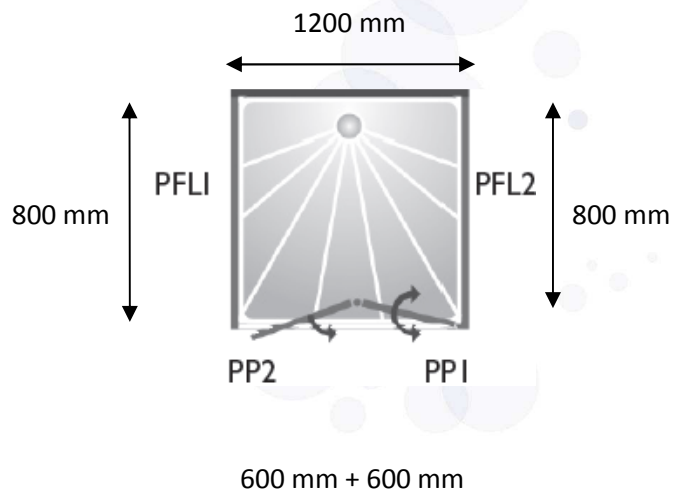

LES PAROIS DE DOUCHE

FICHE TECHNIQUE PAROIS DE DOUCHE AVEC PORTE 2 PANNEAUX REPLIABLES (PO 00 950) DROITE INSTALLATION EN FACADE Réf : PA 04 455 S

Prix public indicatif HT: 1405,00 €

L'accès à la douche se fait par deux portes repliables à définir en fonction de l'espace disponible à l'intérieur de la salle de bains. Les deux panneaux latéraux restent fixes du fait de la présence éventuelle d'éléments sanitaires. Possibilité de commander les panneaux à mi-hauteur avec rideaux de douche au choix.

	Hauteur (mm)
Panneau fixe latéral gauche	1900
Panneau fixe latéral droit	1900
Portes pivotantes	900

CARACTERISTIQUES TECHNIQUES

- Parois de douche mi-hauteur comprend :
- Deux panneaux latéraux fixes hauteur 1900 mm
 - Portes frontales repliables à mi-hauteur 900 mm avec rail et rideau de douche grande hauteur (option)
 - Deux profilés muraux compensateurs
 - Deux profilés d'angle compensateurs
 - Quatre caches de finition visserie
 - Un sachet de visserie

AVANTAGES PRODUIT

- Facilité d'entretien
- Vitrage incassable en polycarbonate « gouttes d'eau »
- Les portes repliables extérieur/intérieur mi-hauteur permettent l'intervention d'une tierce personne pour la toilette et favorisent l'accès à la douche
- Relevage automatique de la porte de 5 mm lors du pivotement, dégageant le joint bas : moins d'usure, manipulation plus facile
- Pose facile