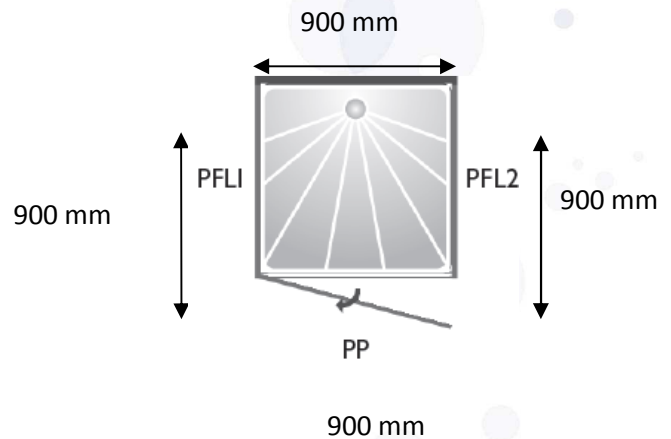

LES PAROIS DE DOUCHE

FICHE TECHNIQUE PAROIS DE DOUCHE AVEC PORTE 1 PANNEAU PIVOTANT (PO 00 835) GAUCHE INSTALLATION EN FACADE Réf : PA 04 335 S

Prix public indicatif HT: 1360,00 €

L'accès à la douche se fait par une porte pivotante à définir en fonction de l'espace disponible à l'intérieur de la salle de bains. Les deux panneaux latéraux restent fixes du fait de la présence éventuelle d'éléments sanitaires. Possibilité de commander les panneaux à mi-hauteur avec rideaux de douche au choix.

	Hauteur (mm)
Panneau fixe latéral gauche	1900
Panneau fixe latéral droit	1900
Portes pivotantes	900

CARACTERISTIQUES TECHNIQUES

- Parois de douche mi-hauteur comprend :
- Deux panneaux latéraux fixes hauteur 1900 mm
 - Porte frontale pivotante à mi-hauteur 900 mm avec rail et rideau de douche grande hauteur (option)
 - Deux profilés muraux compensateurs
 - Deux profilés d'angle compensateurs
 - Quatre caches de finition visserie
 - Un sachet de visserie

AVANTAGES PRODUIT

- Facilité d'entretien
- Vitrage incassable en polycarbonate « gouttes d'eau »
- La porte pivotante extérieur mi-hauteur permet l'intervention d'une tierce personne pour la toilette et favorise l'accès à la douche
- Relevage automatique de la porte de 5 mm lors du pivotement, dégageant le joint bas : moins d'usure, manipulation plus facile
- Pose facile