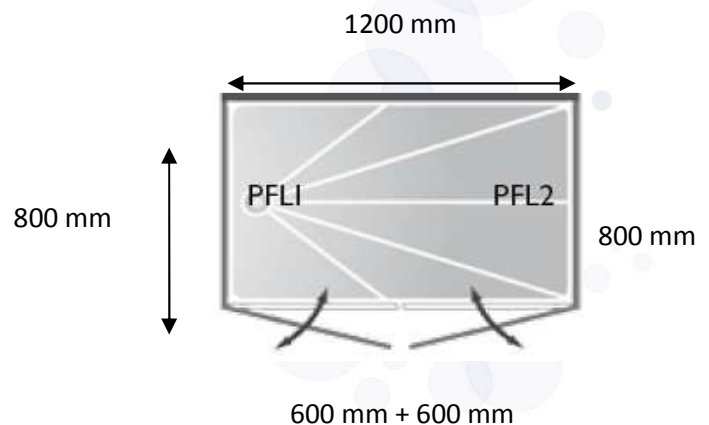

LES PAROIS DE DOUCHE

FICHE TECHNIQUE PAROIS DE DOUCHE AVEC PORTE 2 PANNEAUX PIVOTANTS (PO 00 750) INSTALLATION EN FACADE Réf : PA 04 255 S

Prix public indicatif HT: 1405,00 €

L'accès à la douche se fait par des portes pivotantes à définir en fonction de l'espace disponible à l'intérieur de la salle de bains. Les deux panneaux latéraux restent fixes du fait de la présence éventuelle d'éléments sanitaires. Possibilité de commander les panneaux à mi-hauteur avec rideaux de douche au choix.

	Hauteur (mm)
Panneau fixe latéral gauche	1900
Panneau fixe latéral droit	1900
Portes pivotantes	900

CARACTERISTIQUES TECHNIQUES

- Parois de douche mi-hauteur comprend :
- Deux panneaux latéraux fixes hauteur 1900 mm
 - Portes frontales pivotantes à mi-hauteur 900 mm avec rail et rideau de douche grande hauteur
 - Deux profilés muraux compensateurs
 - Deux profilés d'angle compensateurs
 - Quatre caches de finition visserie
 - Un sachet de visserie

AVANTAGES PRODUIT

- Facilité d'entretien
- Vitrage incassable en polycarbonate « gouttes d'eau »
- Les portes pivotantes extérieur/intérieur mi-hauteur permettent l'intervention d'une tierce personne pour la toilette et favorisent l'accès à la douche
- Relevage automatique des portes de 5 mm lors du pivotement, dégageant le joint bas : moins d'usure, manipulation plus facile
- Pose facile