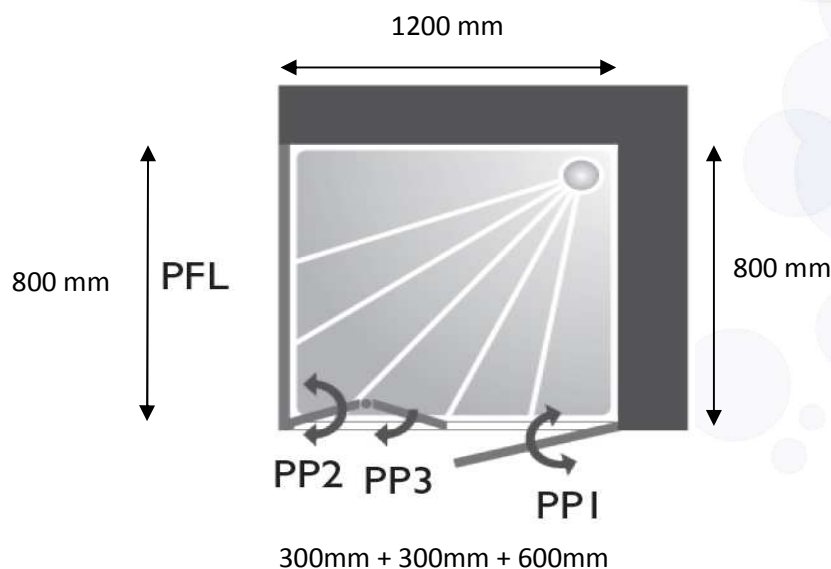

LES PAROIS DE DOUCHE

FICHE TECHNIQUE PAROIS DE DOUCHE AVEC PORTE 1 PANNEAU PIVOTANT (PO 01 250) A DROITE + 2 PANNEAUX REPLIABLES A GAUCHE INSTALLATION EN ANGLE A DROITE Réf : PA 03 755 S

Prix public indicatif HT: 1120,00 €

La paroi de douche installée en angle est constituée d'un panneau fixe, d'une porte pivotante et deux panneaux repliables mi-hauteur et d'un rail de douche. Accessible en fauteuil, vitrage incassable, installation sur receveur ou directement sur sol cuvelé (douche siphon de sol).

CARACTERISTIQUES TECHNIQUES

- Parois de douche mi-hauteur comprend :
- Panneau latéral fixe hauteur 1900 mm (possibilité de commander le panneau à mi hauteur avec rideau de douche au choix)
- Une porte pivotante et deux panneaux repliables à mi-hauteur 900 mm avec rail et rideau de douche grande hauteur
- Deux profilés muraux compensateurs
- Un profilé d'angle compensateur
- Un sachet de visserie

AVANTAGES PRODUIT

- Facilité d'entretien
- Vitrage incassable en polycarbonate « gouttes d'eau »
- Portes pivotantes et repliables extérieur/intérieur mi-hauteur permet l'intervention d'une tierce personne pour la toilette et favorisent l'accès à la douche
- Relevage automatique de la porte de 5 mm lors du pivotement, dégageant le joint bas : moins d'usure, manipulation plus facile
- Pose facile