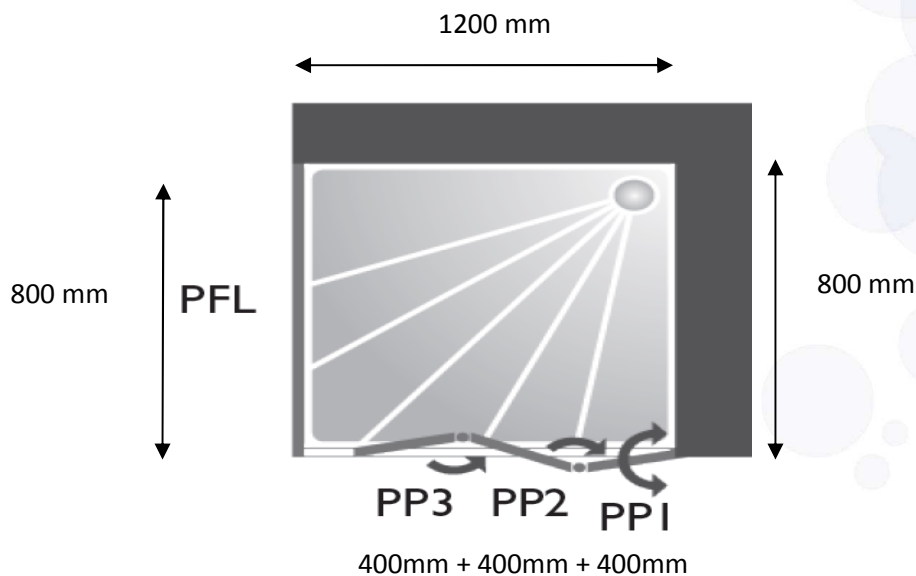

# FICHE TECHNIQUE PAROIS DE DOUCHE AVEC PORTE 3 PANNEAUX REPLIABLES (PO 01 150) A DROITE INSTALLATION EN ANGLE Réf : PA 03 655 S

**Prix public indicatif HT: 1120,00 €**

La paroi de douche installée en angle est constituée d'un panneau fixe, de trois portes pivotantes et repliables mi-hauteur et d'un rail de douche. Accessible en fauteuil, vitrage incassable, installation sur receveur ou directement sur sol cuvelé (douche siphon de sol).

## CARACTERISTIQUES TECHNIQUES

- Parois de douche mi-hauteur comprend :
- Panneau latéral fixe hauteur 1900 mm (possibilité de commander le panneau à mi hauteur avec rideau de douche au choix)
- Trois portes pivotantes et repliables à mi-hauteur 900 mm avec rail et rideau de douche grande hauteur
- Deux profilés muraux compensateurs
- Un profilé d'angle compensateur
- Un sachet de visserie

## AVANTAGES PRODUIT

- Facilité d'entretien
- Vitrage incassable en polycarbonate « gouttes d'eau »
- Portes pivotantes et repliables extérieur/intérieur mi-hauteur permet l'intervention d'une tierce personne pour la toilette et favorisent l'accès à la douche
- Relevage automatique de la porte de 5 mm lors du pivotement, dégageant le joint bas : moins d'usure, manipulation plus facile
- Pose facile