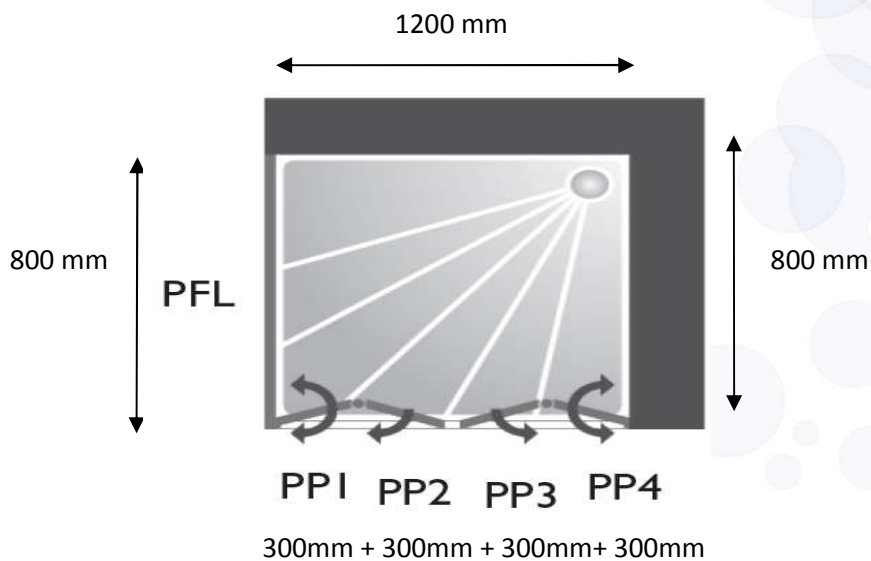

LES PAROIS DE DOUCHE

FICHE TECHNIQUE PAROIS DE DOUCHE AVEC PORTE 4 PANNEAUX REPLIABLES (PO 01 050) A DROITE INSTALLATION EN ANGLE Réf : PA 03 555 S

Prix public indicatif HT: 1130,00 €

La paroi de douche installée en angle est constituée d'un panneau fixe, de quatre portes pivotantes et repliables mi-hauteur et d'un rail de douche. Accessible en fauteuil, vitrage incassable, installation sur receveur ou directement sur sol cuvelé (douche siphon de sol).

CARACTERISTIQUES TECHNIQUES

- Parois de douche mi-hauteur comprend :
- Panneau latéral fixe hauteur 1900 mm (possibilité de commander le panneau à mi hauteur avec rideau de douche au choix)
- Quatre portes pivotantes et repliables à mi-hauteur 900 mm avec rail et rideau de douche grande hauteur
- Deux profilés muraux compensateurs
- Un profilé d'angle compensateur
- Un sachet de visserie

AVANTAGES PRODUIT

- Facilité d'entretien
- Vitrage incassable en polycarbonate « gouttes d'eau »
- Portes pivotantes et repliables extérieur/intérieur mi-hauteur permet l'intervention d'une tierce personne pour la toilette et favorisent l'accès à la douche
- Relevage automatique de la porte de 5 mm lors du pivotement, dégageant le joint bas : moins d'usure, manipulation plus facile
- Pose facile