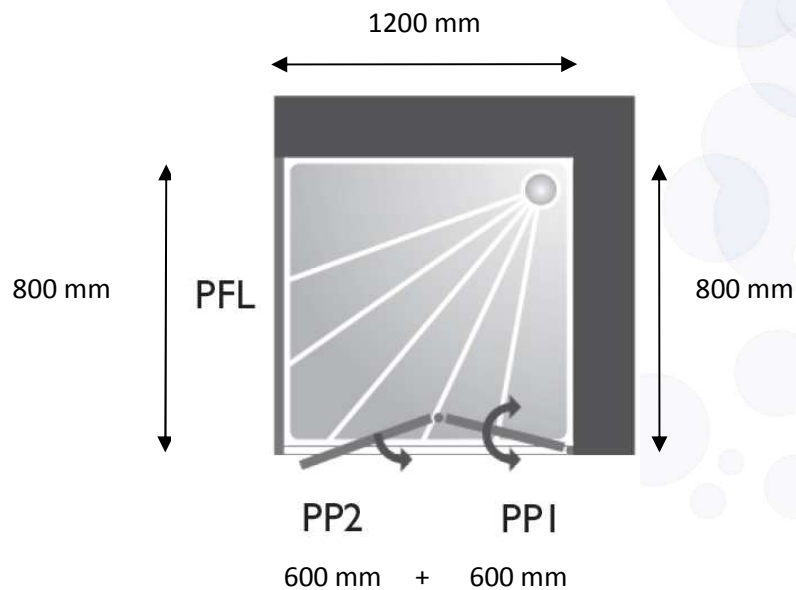

LES PAROIS DE DOUCHE

FICHE TECHNIQUE PAROIS DE DOUCHE AVEC PORTE 2 PANNEAUX REPLIABLES (PO 00 950) A DROITE INSTALLATION EN ANGLE Réf : PA 03 455 S

Prix public indicatif HT: 1050,00 €

La paroi de douche installée en angle est constituée d'un panneau fixe, de deux portes pivotantes et repliables mi-hauteur et d'un rail de douche. Accessible en fauteuil, vitrage incassable, installation sur receveur ou directement sur sol cuvelé (douche siphon de sol).

CARACTERISTIQUES TECHNIQUES

- Parois de douche mi-hauteur comprend :
- Panneau latéral fixe hauteur 1900 mm (possibilité de commander le panneau à mi hauteur avec rideau de douche au choix)
- Deux portes pivotantes et repliables à mi-hauteur 900 mm avec rail et rideau de douche grande hauteur
- Deux profilés muraux compensateurs
- Un profilé d'angle compensateur
- Un sachet de visserie

AVANTAGES PRODUIT

- Facilité d'entretien
- Vitrage incassable en polycarbonate « gouttes d'eau »
- Portes pivotantes et repliables extérieur/intérieur mi-hauteur permet l'intervention d'une tierce personne pour la toilette et favorisent l'accès à la douche
- Relevage automatique de la porte de 5 mm lors du pivotement, dégageant le joint bas : moins d'usure, manipulation plus facile
- Pose facile