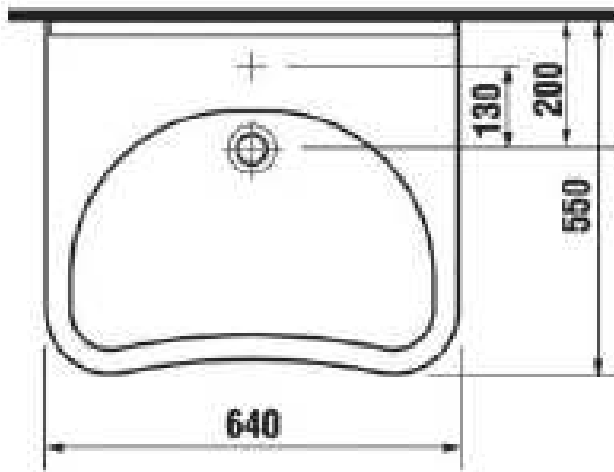

LES LAVABOS ERGONOMIQUES

FICHE TECHNIQUE LAVABO ERGONOMIQUE

Réf : LA 00 300

Prix public indicatif HT: 210,00 €

Lavabo esthétique et ergonomique en céramique blanche avec partie avant concave pour faciliter l'approche des personnes en fauteuil roulant, bords arrondis, sans trop plein. Il offre à l'utilisateur une utilisation aisée de la robinetterie et des équipements et se montre très facile d'entretien.

CARACTERISTIQUES TECHNIQUES

- Lavabo ergonomique
- Forme concave en façade et bords élargis
- Dimensions 640 x 550 mm
- Poids net 10 kg
- Sans trop plein
- Matériau en céramique blanche
- Bonde en option
- Fixation par vis (non fournies)