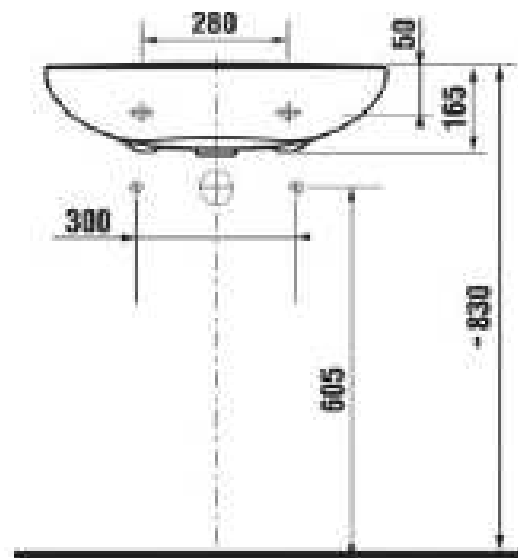

LES LAVABOS ERGONOMIQUES

FICHE TECHNIQUE LAVABO ERGONOMIQUE

Réf : LA 00 300

Prix public indicatif HT: 210,00 €

Lavabo esthétique et ergonomique en céramique blanche avec partie avant concave pour faciliter l'approche des personnes en fauteuil roulant, bords arrondis, sans trop plein. Il offre à l'utilisateur une utilisation aisée de la robinetterie et des équipements et se montre très facile d'entretien.

CARACTERISTIQUES TECHNIQUES

- Lavabo ergonomique
- Forme concave en façade et bords élargis
- Dimensions 640 x 550 mm
- Poids net 10 kg
- Sans trop plein
- Matériau en céramique blanche
- Bonde en option
- Fixation par vis (non fournies)