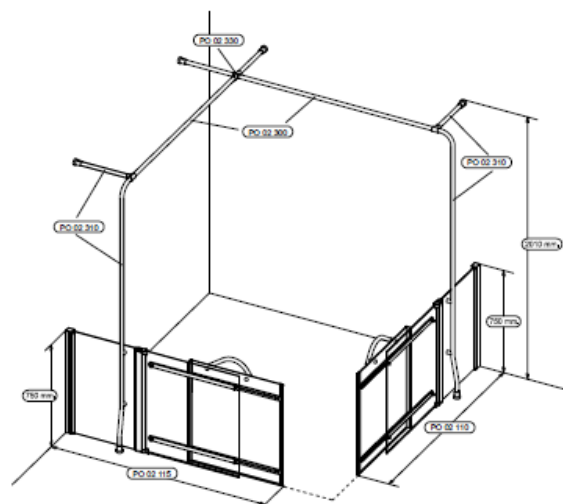

LES PAROIS DE DOUCHE

FICHE TECHNIQUE PAROIS DE DOUCHE 2 PANNEAUX FIXES AVEC 2+2 PANNEAUX COULISSANTS INSTALLATION EN ANGLE – ACCES EN ANGLE Réf : LINEA 9

Prix public indicatif HT: 1 945,00 €

Technologique, design, ergonomique et sécurité se mettent au diapason pour vous proposer une salle de bains facile à vivre et parfaitement adaptée à vos besoins.

IDHRA offre un concept unique de portes coulissantes et pivotantes à mi-hauteur (750 mm) qui a pour avantage de s'adapter à toutes les surfaces de douche du marché. Conçu en verre de sécurité transparent et doté de profilés en argent brillant satiné, l'ensemble des portes crée un espace harmonieux qui valorise votre salle d'eau

Désignation	Largeur	Hauteur	Réf.
Ensemble 1 latéral ⁽¹⁾	mini 1235 mm / maxi 1765 mm	750 mm	PO 02 115
Panneau frontal fixe	550 mm	750 mm	
Panneaux coulissants gauches	mini 685 mm / maxi 1215 mm	750 mm	
Ensemble 2 latéral ⁽¹⁾	mini 1235 mm / maxi 1765 mm	750 mm	PO 02 110
Panneau frontal fixe	550 mm	750 mm	
Panneaux coulissants droits	mini 685 mm / maxi 1215 mm	750 mm	
1 Pièce de jonction			PO 02 330
2 rails raidisseurs recoupables			PO 02 300
2 rails raidisseurs recoupables en angle			PO 02 310

NB : non compatible avec rideaux

CARACTERISTIQUES TECHNIQUES

- Configuration 2 panneaux fixes avec 2+2 panneaux coulissants + 2 panneaux coulissants
- Surface de douche : 1235-1765mm x 1235-1765mm
- Possibilité de réglage de 20mm en + sur les 2 ensembles frontaux latéraux
- Verre de sécurité transparent 6mm d'épaisseur
- Traitement anticalcaire du verre
- Profilés en argent brillant satiné
- Fermeture par joints magnétiques
- Ouverture des portes extérieur/intérieur
- Installation sur receveur ou directement sur sol cuvelé (douche siphon de sol)
- Portes munies de poignées ergonomiques
- Portes sans encadrement