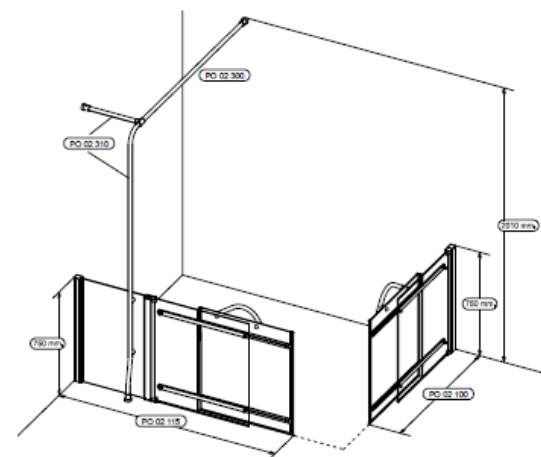

LES PAROIS DE DOUCHE

FICHE TECHNIQUE PAROIS DE DOUCHE 1 PANNEAU FRONTAL FIXE AVEC 2 PANNEAUX COULISSANTS + 2 PANNEAUX COULISSANTS INSTALLATION EN ANGLE – ACCES EN ANGLE Réf : LINEA 8

Prix public indicatif HT: 1 655,00 €

Technologique, design, ergonomique et sécurité se mettent au diapason pour vous proposer une salle de bains facile à vivre et parfaitement adaptée à vos besoins.

IDHRA offre un concept unique de portes coulissantes et pivotantes à mi-hauteur (750 mm) qui a pour avantage de s'adapter à toutes les surfaces de douche du marché. Conçu en verre de sécurité transparent et doté de profilés en argent brillant satiné, l'ensemble des portes crée un espace harmonieux qui valorise votre salle d'eau

Désignation	Largeur	Hauteur	Réf.
Ensemble frontal ⁽¹⁾	mini 1235 mm / maxi 1765 mm	750 mm	PO 02 115
Panneau frontal fixe	550 mm	750 mm	
Panneaux coulissants gauches	mini 685 mm / maxi 1215 mm	750 mm	
Panneaux coulissants droits ⁽²⁾	mini 755 mm / maxi 1290 mm	750 mm	PO 02 100
Rail raidisseur recoupable			PO 02 300
Rail raidisseur recoupable en angle			PO 02 310

Pour une installation à droite, veuillez commander ensemble frontal fixe PO 02 110 et panneaux coulissants gauches PO 02 105 à la place de PO 02 115 et PO 02 100

NB : non compatible avec rideaux

Installation à gauche

CARACTERISTIQUES TECHNIQUES

- Configuration 1 panneau frontal fixe avec 2 panneaux coulissants + 2 panneaux coulissants en installation à gauche
- Surface de douche : 1235-1765mm x 750-1290mm
- Possibilité de réglage de 15mm en + sur les portes coulissantes
- Possibilité de réglage de 20mm en + sur l'ensemble frontal
- Verre de sécurité transparent 6mm d'épaisseur
- Traitement anticalcaire du verre
- Profilés en argent brillant satiné
- Fermeture par joints magnétiques
- Ouverture des portes extérieur/intérieur
- Installation sur receveur ou directement sur sol cuvelé (douche siphon de sol)
- Portes munies de poignées ergonomiques
- Portes sans encadrement

AVANTAGES PRODUIT

- Facilité d'entretien
- Vitrage incassable en verre de sécurité
- Les portes coulissantes et pivotantes extérieur/intérieur mi-hauteur permettent l'intervention d'une tierce personne pour la toilette et favorisent l'accès à la douche
- Poignée ergonomique qui facilite la préhension
- Absence de rail en partie basse pour faciliter l'accès
- L'ensemble crée un espace harmonieux
- Pose facile