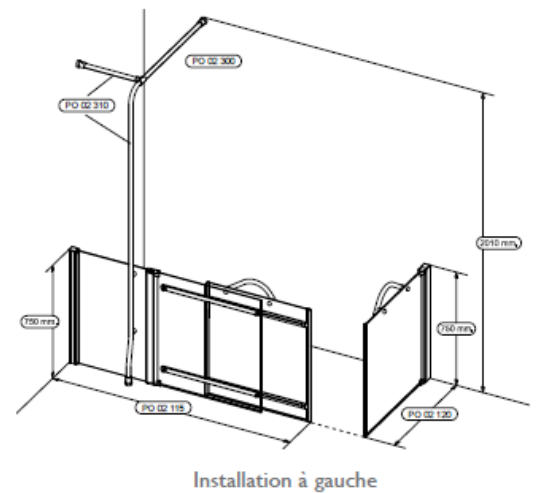

LES PAROIS DE DOUCHE

FICHE TECHNIQUE PAROIS DE DOUCHE 1 PANNEAU FRONTAL FIXE AVEC 2 PANNEAUX COULISSANTS + 1 PANNEAU PIVOTANT INSTALLATION EN ANGLE – ACCES EN ANGLE Réf : LINEA 7

Prix public indicatif HT: 1 355,00 €

Technologique, design, ergonomique et sécurité se mettent au diapason pour vous proposer une salle de bains facile à vivre et parfaitement adaptée à vos besoins.

IDHRA offre un concept unique de portes coulissantes et pivotantes à mi-hauteur (750 mm) qui a pour avantage de s'adapter à toutes les surfaces de douche du marché. Conçu en verre de sécurité transparent et doté de profilés en argent brillant satiné, l'ensemble des portes crée un espace harmonieux qui valorise votre salle d'eau

Désignation	Largeur	Hauteur	Réf.
Ensemble frontal ⁽¹⁾	mini 1235 mm / maxi 1765 mm	750 mm	PO 02 115
Panneau frontal fixe	550 mm	750 mm	
Panneaux coulissants gauches	mini 685 mm / maxi 1215 mm	750 mm	
Panneau pivotant ⁽²⁾	870 mm	750 mm	PO 02 120
Rail raidisseur recoupable			PO 02 300
Rail raidisseur recoupable en angle			PO 02 310

Pour une installation à droite, veuillez commander les panneaux coulissants droits PO 02 110 à la place de PO 02 115

Installation à gauche

CARACTERISTIQUES TECHNIQUES

- Configuration 1 panneau frontal fixe avec 2 panneaux coulissants + 1 panneau pivotant en installation à gauche
- Surface de douche : 1235 – 1765mm x 870 mm
- Possibilité de réglage de 15mm en + sur les portes pivotante
- Possibilité de réglage de 20mm en + sur l'ensemble frontal
- Verre de sécurité transparent 6mm d'épaisseur
- Traitement anticalcaire du verre
- Profilés en argent brillant satiné
- Fermeture par joints magnétiques
- Ouverture des portes extérieur/intérieur
- Installation sur receveur ou directement sur sol cuvelé (douche siphon de sol)
- Portes munies de poignées ergonomiques
- Portes sans encadrement
- Non compatible avec rideaux