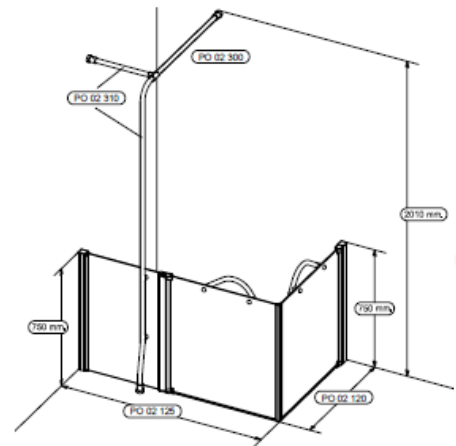

LES PAROIS DE DOUCHE

FICHE TECHNIQUE PAROIS DE DOUCHE 1 PANNEAU FRONTAL FIXE AVEC 1 PANNEAU PIVOTANT +1 PANNEAU PIVOTANT INSTALLATION EN ANGLE – ACCES EN ANGLE

Réf : LINEA 6

Prix public indicatif HT: 1 055,00 €

Désignation	Largeur	Hauteur	Réf.
Ensemble frontal ⁽¹⁾	1360 mm	750 mm	PO 02 125
Panneau frontal fixe	550 mm	750 mm	
Panneau pivotant	810 mm	750 mm	
Panneau pivotant ⁽²⁾	870 mm	750 mm	PO 02 120
Rail raidisseur recoupable			PO 02 300
Rail raidisseur recoupable en angle			PO 02 310

NB : non compatible avec rideaux

Installation à gauche - Ensemble réversible

CARACTERISTIQUES TECHNIQUES

- Configuration : 1 panneau frontal fixe avec 1 panneau pivotant + 1 panneau pivotant
- Installation à gauche – ensemble réversible
- Surface de douche : 1360 mm x 870 mm
- Hauteur des portes 750 mm
- Verre de sécurité transparent 6mm d'épaisseur
- Traitement anticalcaire du verre
- Profilés en argent brillant satiné
- Fermeture par joints magnétiques avec système de relevage des portes
- Ouverture des portes extérieur
- Installation sur receveur ou directement sur sol cuvelé (douche siphon de sol)
- Portes munies de poignées ergonomiques réversibles
- Portes sans encadrement
- muni de 2 rails raidisseurs rigidifiant