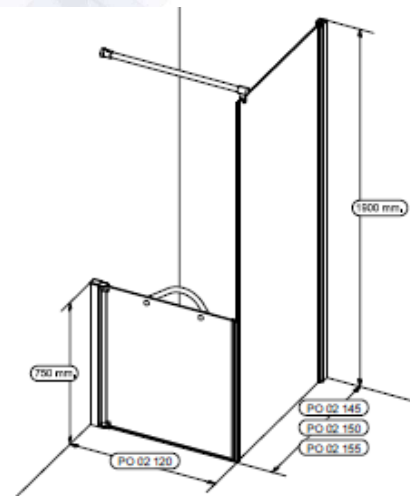

LES PAROIS DE DOUCHE

FICHE TECHNIQUE PAROIS DE DOUCHE 1 PANNEAU PIVOTANT + 1 PANNEAU FIXE LATÉRAL INSTALLATION EN ANGLE – ACCES EN FACADE Réf : LINEA 15

Prix public indicatif HT: 880,00 € / 910,00 € / 940,00 €

Désignation	Largeur	Hauteur	Réf.
Panneau pivotant ⁽²⁾	870 mm	750 mm	PO 02 120
Panneau fixe latéral ⁽¹⁾	750 mm	1900 mm	PO 02 145
fourni avec rail raidisseur recoupable longueur 1800 mm			
Panneau fixe latéral ⁽¹⁾ fourni avec rail raidisseur	850 mm	1900 mm	PO 02 150
Panneau fixe latéral ⁽¹⁾ fourni avec rail raidisseur	950 mm	1900 mm	PO 02 155

Installation
à gauche
Porte
réversible

CARACTERISTIQUES TECHNIQUES

- Configuration 1 panneau pivotant + 1 panneau fixe latéral
- Surface de douche : 870 mm x 750 - 950 mm
- Possibilité de réglage de 15mm en + sur les portes pivotantes
- Possibilité de réglage de 20mm en + sur le panneau fixe latéral
- Le panneau fixe latéral grande hauteur existe en 750mm, 850mm et 950 mm de largeur
- Verre de sécurité transparent 6mm d'épaisseur
- Traitement anticalcaire du verre
- Profilés en argent brillant satiné
- Fermeture par joints magnétiques avec système de relevage des portes
- Ouverture des portes extérieur
- Installation sur receveur ou directement sur sol