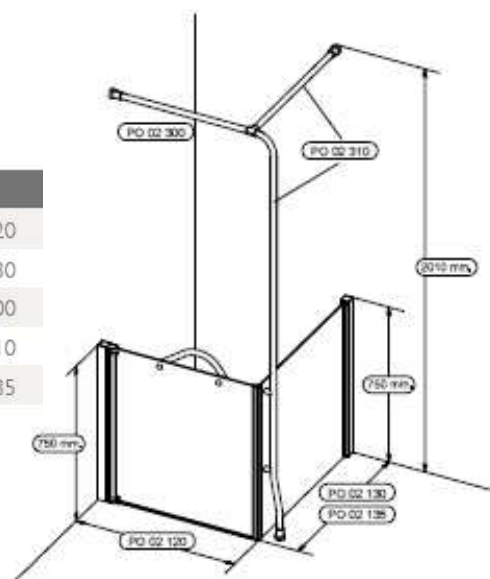

LES PAROIS DE DOUCHE

FICHE TECHNIQUE PAROIS DE DOUCHE 1 PANNEAU PIVOTANT + 1 PANNEAU FIXE LATÉRAL INSTALLATION EN ANGLE – ACCES EN FACADE Réf : LINEA 14

Prix public indicatif HT: 845,00 € / 875,00 €

Technologique, design, ergonomique et sécurité se mettent au diapason pour vous proposer une salle de bains facile à vivre et parfaitement adaptée à vos besoins.

Conçu en verre de sécurité transparent et doté de profilés en argent brillant satiné, l'ensemble des portes crée un espace harmonieux qui valorise votre salle d'eau

Désignation	Largeur	Hauteur	Réf.
Panneau pivotant ⁽²⁾	870 mm	750 mm	PO 02 120
Panneau fixe latéral ⁽¹⁾	730 mm	750 mm	PO 02 130
Rail raidisseur recoupable			PO 02 300
Rail raidisseur recoupable en angle			PO 02 310
Panneau fixe latéral fixe ⁽¹⁾	830 mm	750 mm	PO 02 135

CARACTERISTIQUES TECHNIQUES

- Configuration 1 panneau pivotant + 1 panneau fixe latéral
- Surface de douche : 870 mm x 730 - 830 mm
- Possibilité de réglage de 15mm en + sur les portes pivotantes
- Possibilité de réglage de 20mm en + sur le panneau fixe latéral
- Le panneau fixe latéral existe en 730 mm et 830 mm de largeur
- Verre de sécurité transparent 6mm d'épaisseur
- Traitement anticalcaire du verre
- Profilés en argent brillant satiné
- Fermeture par joints magnétiques avec système de relevage des portes
- Ouverture des portes extérieur
- Installation sur receveur ou directement sur sol