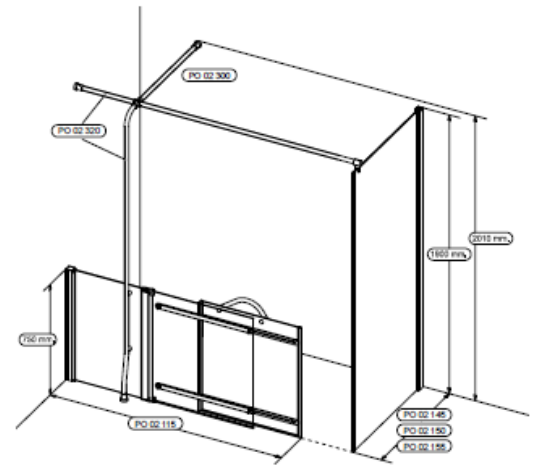

LES PAROIS DE DOUCHE

FICHE TECHNIQUE PAROIS DE DOUCHE 1 PANNEAU FRONTAL FIXE AVEC 2 PANNEAUX COULISSANTS + 1 PANNEAU FIXE LATERAL INSTALLATION EN ANGLE – ACCES EN FACADE Réf : LINEA 13

Prix public indicatif HT: 1 435,00 € / 1 465,00 € / 1 495,00 €

Technologique, design, ergonomique et sécurité se mettent au diapason pour vous proposer une salle de bains facile à vivre et parfaitement adaptée à vos besoins.

IDHRA offre un concept unique de portes coulissantes et pivotantes à mi-hauteur (750 mm) qui a pour avantage de s'adapter à toutes les surfaces de douche du marché. Conçu en verre de sécurité transparent et doté de profilés en argent brillant satiné, l'ensemble des portes crée un espace harmonieux qui valorise votre salle d'eau

Désignation	Largeur	Hauteur	Réf.
Ensemble frontal ⁽¹⁾	mini 1235 mm / maxi 1765 mm	750 mm	PO 02 115
Panneau frontal fixe	550 mm	750 mm	
Panneaux coulissants gauches	mini 685 mm / maxi 1215 mm	750 mm	
Panneau fixe latéral ⁽¹⁾	750 mm	1900 mm	PO 02 145
fourni avec rail raidisseur recoupable longueur 1800 mm			
Rail raidisseur recoupable			PO 02 300
Rail raidisseur recoupable en angle			PO 02 320
Panneau fixe latéral ⁽¹⁾ fourni avec rail raidisseur	850 mm	1900 mm	PO 02 150
Panneau fixe latéral ⁽¹⁾ fourni avec rail raidisseur	950 mm	1900 mm	PO 02 155

Pour une installation à droite, veuillez commander ensemble frontal fixe PO 02 110 à la place de PO 02 115

Installation à gauche

CARACTERISTIQUES TECHNIQUES

- Configuration 1 panneau frontal fixe avec 2 panneaux coulissants + 1 panneau fixe latéral en installation à gauche
- Surface de douche : 1235-1765mm x 750-950mm
- Possibilité de réglage de 20mm en + sur le panneau fixe latéral et l'ensemble frontal
- Le panneau fixe latéral grande hauteur existe en 750mm, 850mm et 950 mm de largeur
- Verre de sécurité transparent 6mm d'épaisseur
- Traitement anticalcaire du verre
- Profilés en argent brillant satiné
- Fermeture par joints magnétiques
- Ouverture des portes extérieur/intérieur
- Installation sur receveur ou directement sur sol cuvelé (douche siphon de sol)
- Portes munies de poignées ergonomiques
- Portes sans encadrement

AVANTAGES PRODUIT

- Facilité d'entretien
- Vitrage incassable en verre de sécurité
- Les portes coulissantes et pivotantes extérieur/intérieur mi-hauteur permettent l'intervention d'une tierce personne pour la toilette et favorisent l'accès à la douche
- Poignée ergonomique qui facilite la préhension
- Absence de rail en partie basse pour faciliter l'accès
- L'ensemble crée un espace harmonieux
- Pose facile