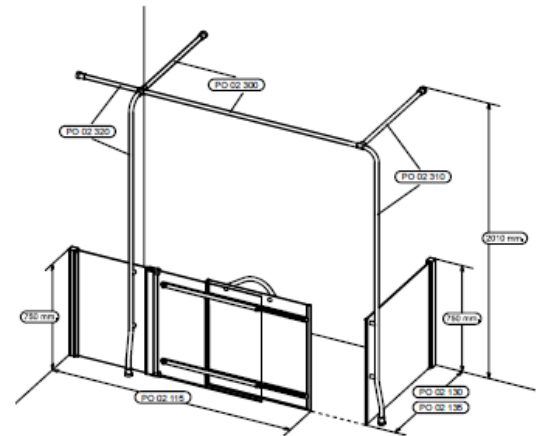

LES PAROIS DE DOUCHE

FICHE TECHNIQUE PAROIS DE DOUCHE 1 PANNEAU FRONTAL FIXE AVEC 2 PANNEAUX COULISSANTS + 1 PANNEAU FIXE LATERAL INSTALLATION EN ANGLE – ACCES EN FACADE Réf : LINEA 12

Prix public indicatif HT: 1 400,00 € / 1 430,00 €

Technologique, design, ergonomique et sécurité se mettent au diapason pour vous proposer une salle de bains facile à vivre et parfaitement adaptée à vos besoins.

IDHRA offre un concept unique de portes coulissantes et pivotantes à mi-hauteur (750 mm) qui a pour avantage de s'adapter à toutes les surfaces de douche du marché. Conçu en verre de sécurité transparent et doté de profilés en argent brillant satiné, l'ensemble des portes crée un espace harmonieux qui valorise votre salle d'eau

Installation à gauche

CARACTERISTIQUES TECHNIQUES

- Configuration 1 panneau frontal fixe avec 2 panneaux coulissants + 1 panneau fixe latéral en installation à gauche
- Surface de douche : 1235-1765mm x 730-830mm
- Possibilité de réglage de 20mm en + sur le panneau fixe latéral et l'ensemble frontal
- Le panneau fixe latéral mi-hauteur existe en 730mm et 830 mm de largeur
- Verre de sécurité transparent 6mm d'épaisseur
- Traitement anticalcaire du verre
- Profilés en argent brillant satiné
- Fermeture par joints magnétiques
- Ouverture des portes extérieur/intérieur
- Installation sur receveur ou directement sur sol cuvelé (douche siphon de sol)
- Portes munies de poignées ergonomiques
- Portes sans encadrement