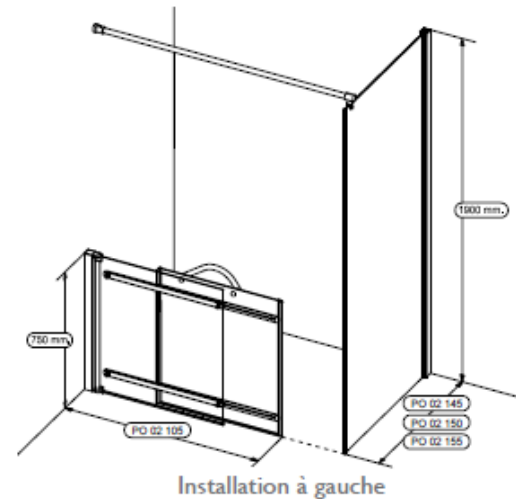

# FICHE TECHNIQUE PAROIS DE DOUCHE 2 PANNEAUX COULISSANTS + 1 PANNEAU FIXE LATERAL INSTALLATION EN ANGLE – ACCES EN FACADE Réf : LINEA 11

**Prix public indicatif HT: 1 180,00 € / 1 210,00 € / 1 240,00 €**

Technologique, design, ergonomique et sécurité se mettent au diapason pour vous proposer une salle de bains facile à vivre et parfaitement adaptée à vos besoins.

IDHRA offre un concept unique de portes coulissantes et pivotantes à mi-hauteur (750 mm) qui a pour avantage de s'adapter à toutes les surfaces de douche du marché. Conçu en verre de sécurité transparent et doté de profilés en argent brillant satiné, l'ensemble des portes crée un espace harmonieux qui valorise votre salle d'eau

Désignation	Largeur	Hauteur	Réf.
Panneaux coulissants gauches <sup>(2)</sup>	mini 755 mm / maxi 1290 mm	750 mm	PO 02 105
Panneau fixe latéral <sup>(1)</sup>	750 mm	1900 mm	PO 02 145
fourni avec rail raidisseur recoupable longueur 1800 mm			
Panneau fixe latéral <sup>(1)</sup> fourni avec rail raidisseur	850 mm	1900 mm	PO 02 150
Panneau fixe latéral <sup>(1)</sup> fourni avec rail raidisseur	950 mm	1900 mm	PO 02 155

## CARACTERISTIQUES TECHNIQUES

- Configuration 2 panneaux coulissants + 1 panneau fixe latéral en installation à gauche
- Surface de douche : 755-1290mm x 750-950mm
- Possibilité de réglage de 20mm en + sur le panneau fixe latéral
- Le panneau fixe latéral grande hauteur existe en 750mm, 850 mm et 950mm de largeur
- Possibilité de réglage de 15mm en + sur les panneaux coulissants
- Verre de sécurité transparent 6mm d'épaisseur
- Traitement anticalcaire du verre
- Profilés en argent brillant satiné
- Fermeture par joints magnétiques
- Ouverture des portes extérieur/intérieur
- Installation sur receveur ou directement sur sol cuvelé (douche siphon de sol)
- Portes munies de poignées ergonomiques
- Portes sans encadrement