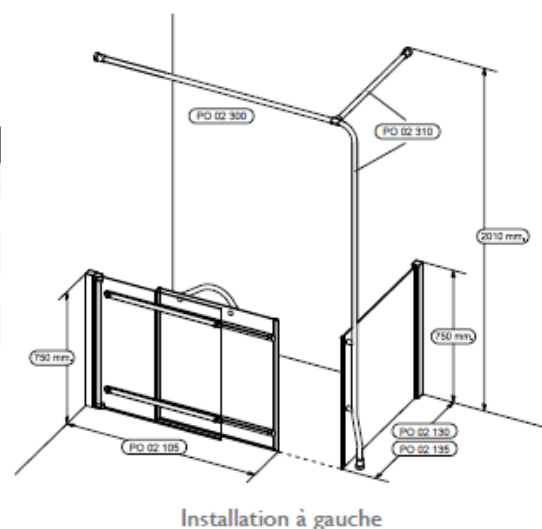

# FICHE TECHNIQUE PAROIS DE DOUCHE 2 PANNEAUX COULISSANTS + 1 PANNEAU FIXE LATERAL INSTALLATION EN ANGLE – ACCES EN FACADE Réf : LINEA 10

**Prix public indicatif HT: 1 145,00 € / 1 175,00 €**

Technologique, design, ergonomique et sécurité se mettent au diapason pour vous proposer une salle de bains facile à vivre et parfaitement adaptée à vos besoins.

IDHRA offre un concept unique de portes coulissantes et pivotantes à mi-hauteur (750 mm) qui a pour avantage de s'adapter à toutes les surfaces de douche du marché. Conçu en verre de sécurité transparent et doté de profilés en argent brillant satiné, l'ensemble des portes crée un espace harmonieux qui valorise votre salle d'eau

Désignation	Largeur	Hauteur	Réf.
Panneaux coulissants gauches <sup>(2)</sup>	mini 755 mm / maxi 1290 mm	750 mm	PO 02 105
Panneau fixe latéral <sup>(1)</sup>	730 mm	750 mm	PO 02 130
Rail raidisseur recoupable			PO 02 300
Rail raidisseur recoupable en angle			PO 02 310
Panneau fixe latéral <sup>(1)</sup>	830 mm	750 mm	PO 02 135

## CARACTERISTIQUES TECHNIQUES

- Configuration 2 panneaux coulissants + 1 panneau fixe latéral en installation à gauche
- Surface de douche : 755-1290mm x 730-830mm
- Possibilité de réglage de 20mm en + sur le panneau fixe latéral
- Le panneau fixe latéral existe en 730mm et 830 mm de largeur
- Possibilité de réglage de 15mm en + sur les panneaux coulissants
- Verre de sécurité transparent 6mm d'épaisseur
- Traitement anticalcaire du verre
- Profilés en argent brillant satiné
- Fermeture par joints magnétiques
- Ouverture des portes extérieur/intérieur
- Installation sur receveur ou directement sur sol cuvelé (douche siphon de sol)
- Portes munies de poignées ergonomiques
- Portes sans encadrement